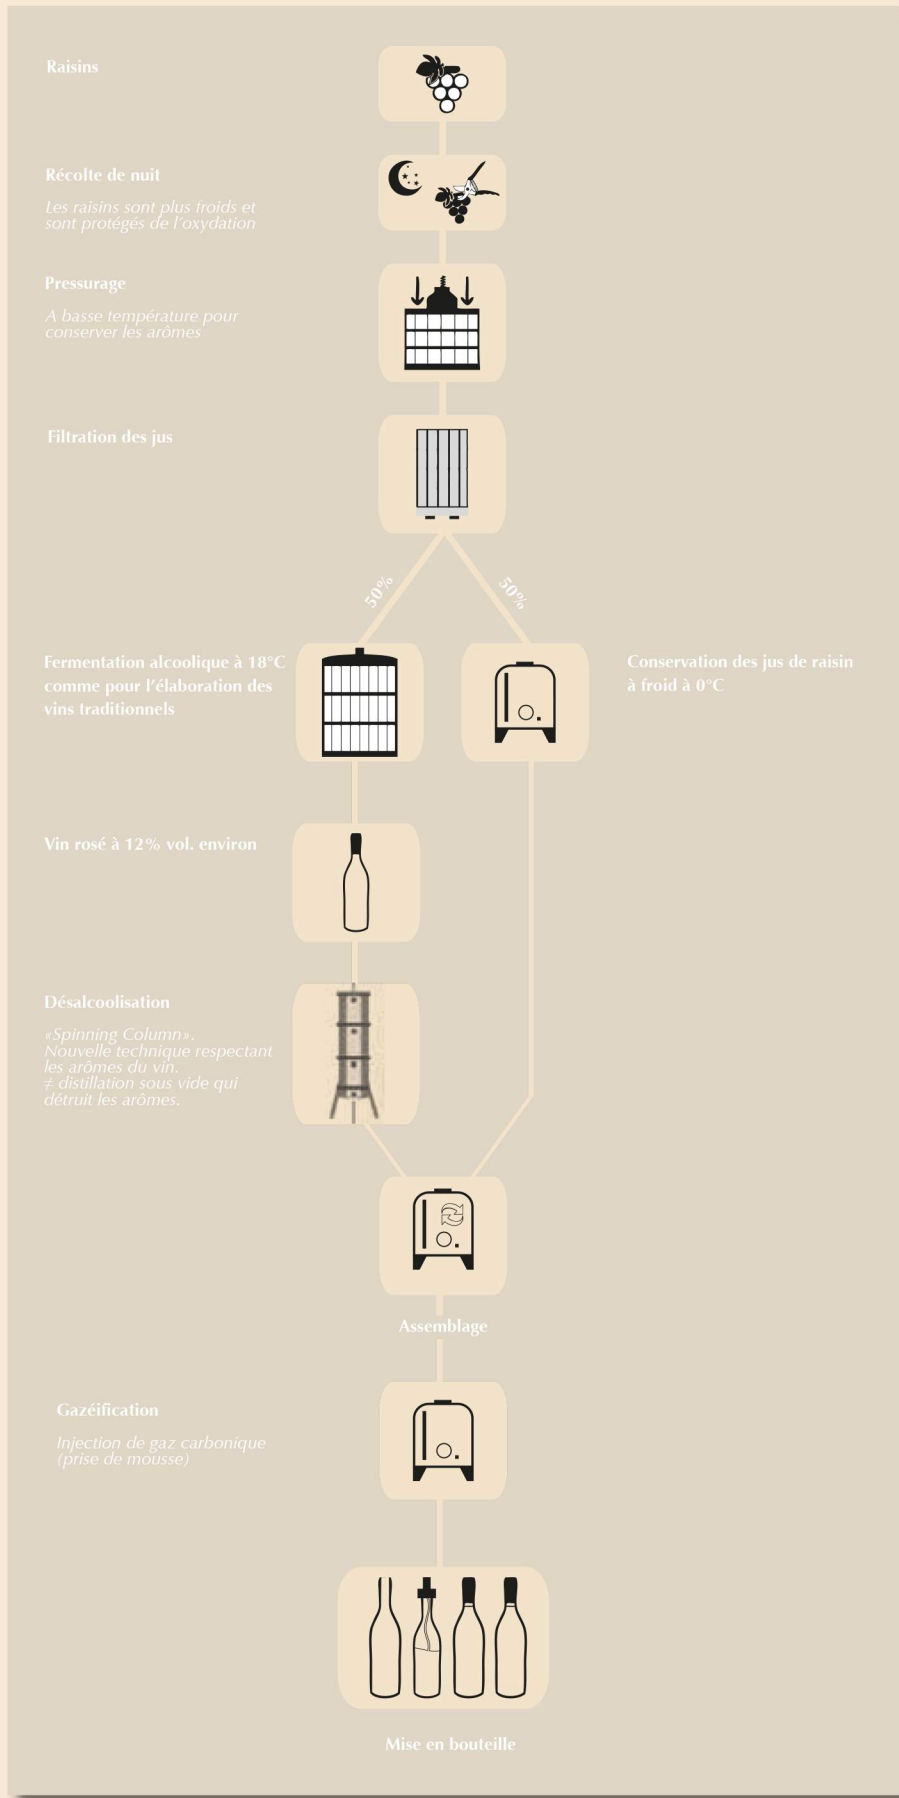

PIERRE 0% MOUSSEUX BLANC

Créateur de Cuvées d'Exception - Créateur de Cuvées d'Exception