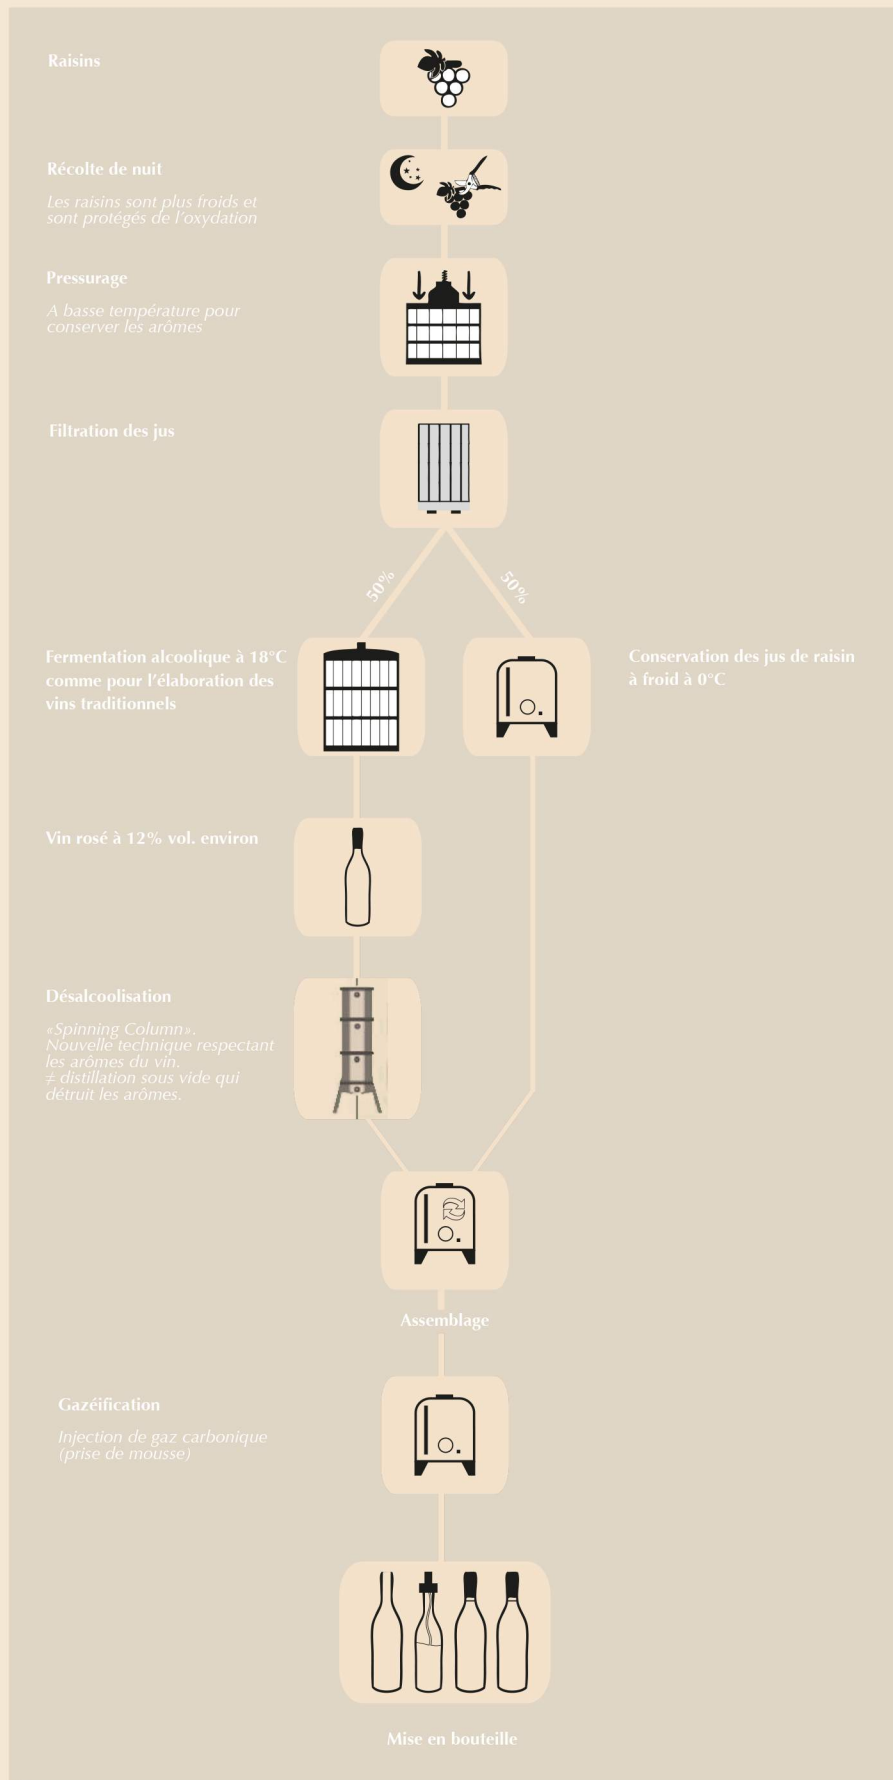

PIERRE 0% MOUSSEUX ROSÉ

Créateur de Cuvées d'Exception - Créateur de Cuvées d'Exception