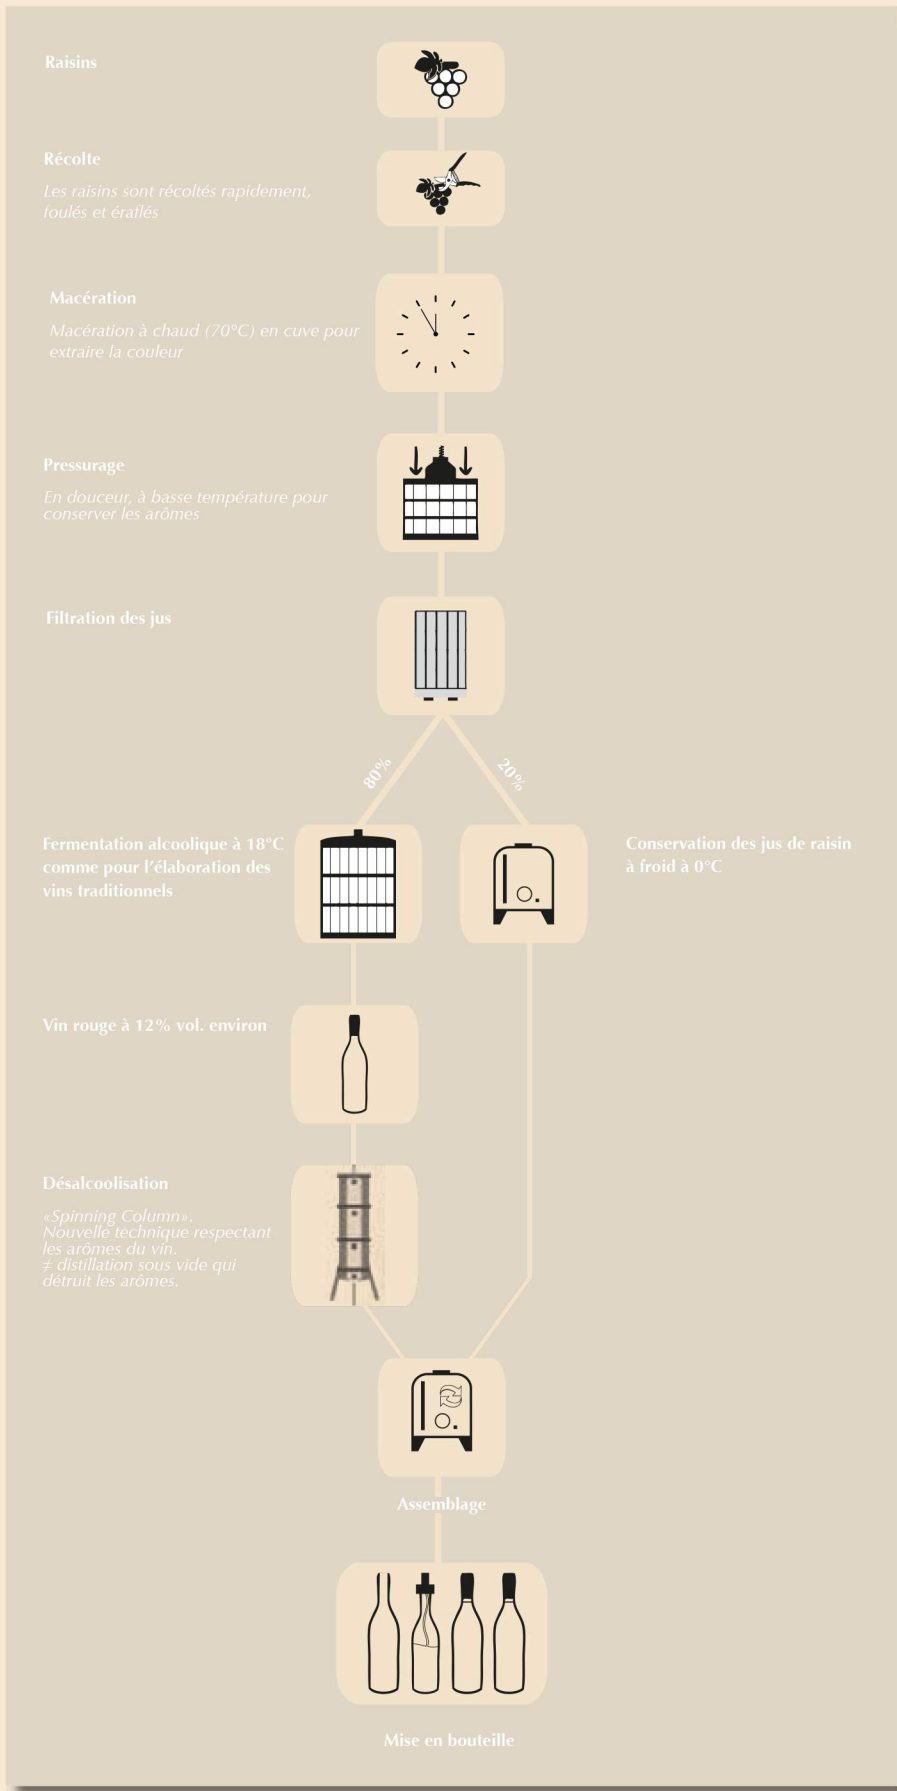

PIERRE 0% ROUGE

Créateur de Cuvées d'Exception - Créateur de Cuvées d'Exception